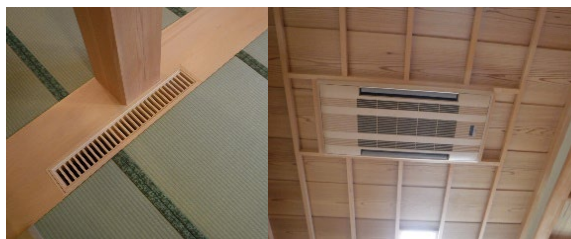

本堂や位牌堂に
エアコン設置のご相談

今年も異常な暑さが続きました。毎年暑くなってきましたと相談件数が増えます。当社では本堂や位牌堂のつくりをよくわかっておりますので設置場所のご提案や雰囲気に合わせてエアコンなどの提案もしております。ご予算や使い勝手もご相談にのりますので、来年の夏のために今からご検討してみたいかがでしょうか。

多種多様なエアコンを揃えています。